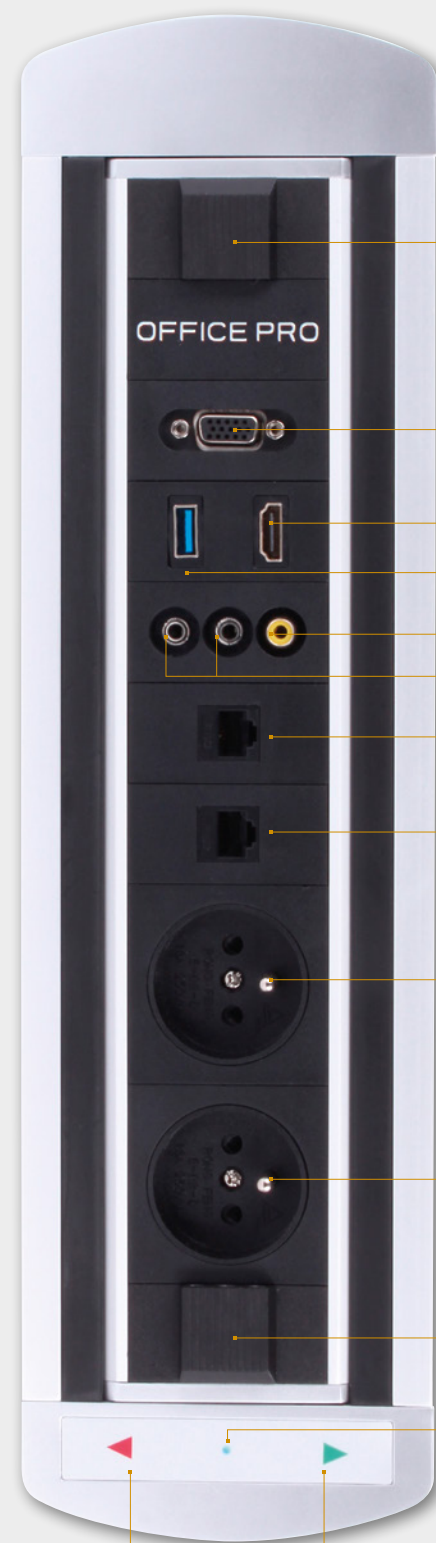

2.468 Kč

PECZ HOLDER

Sada pro uchycení panelu PECZ pod stolovou desku

131 Kč

PEVNÉ ZÁSUVKOVÉ PANELE PRO VESTAVBU DO MONTÁŽNÍHO OTVORU

PTCZ 016

Rozměry: 224 \times 80 \times 41 mm
 Vybavení: 2x el. zásuvka, 2x USB 3.0, 1x data

2.854 Kč

PTCZ 017

Rozměry: 224 \times 80 \times 41 mm
 Vybavení: 1x el. zásuvka, 2x USB 3.0, 1x USB nabíječka, 1x Qi bezdrátové nabíjení

3.562 Kč

ELEKTRICKY OTOČNÉ PANELE

fotobuňka

OFFICE PRO

VGA zásuvka

HDMI zásuvka

USB zásuvka

video

2x stereo audio

datová zásuvka

datová zásuvka

elektrická zásuvka

elektrická zásuvka

fotobuňka

LED dioda

ovládací tlačítka

ELEKTRICKY OTOČNÉ PANELE

BTCZ 002

Rozměry: 403 \times 110 \times 103 mm
 Vybavení: 3x elektrická zásuvka, 3x data

4.909 Kč

BTCZ 003