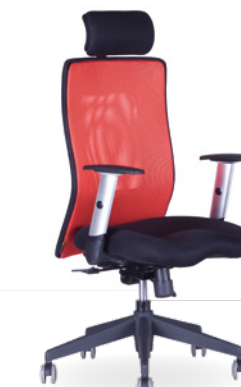

4.498 Kč

CALYPSO GRAND SP1 nastavitelný podhlavník

5.849 Kč

CALYPSO GRAND BP

5.397 Kč

CALYPSO XL SP1 nastavitelný podhlavník

5.735 Kč

CALYPSO XL SP4 pevný podhlavník