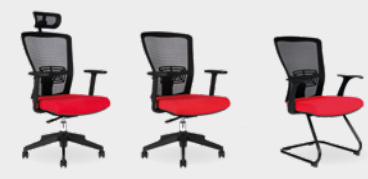

**THEMIS
THEMIS MEETING**

TD 01 černá